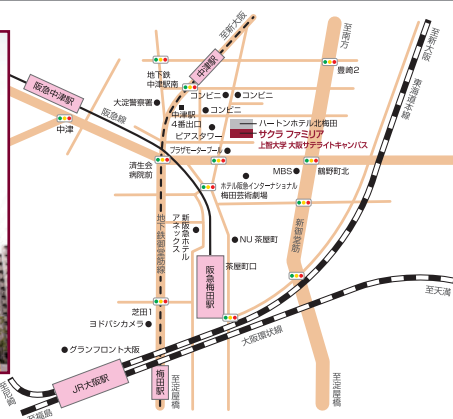

会場・お問い合わせ

上智大学大阪サテライトキャンパス

〒531-0072 大阪市北区豊崎3丁目12番8号

サクラファミリア（カトリック大阪梅田教会）2階

電話：06-6450-8741 開室時間：平日 10:00 ~ 18:00

<http://www.sophia-osaka.jp/>

8/23 金

文学部新聞学科・総合グローバル学部