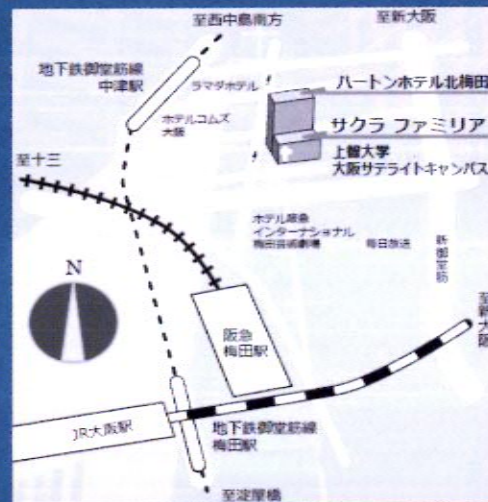

場所:

サクラファミリア
カトリック大阪梅田教会
上智大学大阪サテライトキャンパス

日時:

2013年3月10日(日)
16:00~20:00(無料)

アクセス:

地下鉄御堂筋線「中津駅」4番出口より徒歩2分
阪急「梅田駅」茶屋町口より徒歩4分
JR「大阪駅」御堂筋北口より徒歩10分
ご注意:
駐車場はございません。
公共交通機関でお越しください。お車でお越しの方は近隣の駐車場をご利用ください。

●田淵 六郎 (講師)