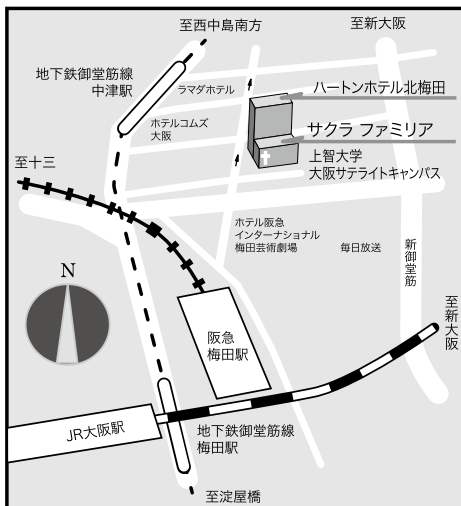

大阪で上智大学の学びを体感!

2011年4月1日、上智大学大阪サテライトキャンパスが開設されました。上智大学大阪サテライトキャンパスは、カトリック大阪大司教区が大阪市北区梅田に建設した大阪梅田教会(サクラファミリア)の2階部分にあり、関西地区における教育研究活動および情報発信の場とすることを目的としています。

大阪サテライトキャンパスは、実際に通学するキャンパスではありませんが、関西地区のみなさんに東京での学びを体感していただくために、高校生講座 Veritas をこのキャンパスで開催することとなりました。

また、当日は進学説明会と個別相談コーナーも開催し、上智大学のいろいろな情報をみなさんにお伝えするとともに、みなさんが上智大学について“聞きたいこと”に直接お答えしたいと思います。

この機会にぜひ大阪サテライトキャンパスに遊びに来ていただき、上智大学を体感してみてください!

高校生講座

14:00~15:30
大阪サテライトキャンパス
多目的ラウンジ

進学説明会

13:00~13:50 15:40~16:30
大阪サテライトキャンパス 教室2

個別相談コーナー

13:00~17:00
大阪サテライトキャンパス 教室3

■上智大学大阪サテライトキャンパス会場案内

所在地 大阪市北区豊崎3-12-8 サクラファミリア2階

- 地下鉄御堂筋線「中津駅」4番出口より徒歩2分。
- 阪急「梅田駅」茶屋町口より徒歩4分。
- JR「大阪駅」御堂筋北口より徒歩10分。

“Veritas”=真理(ラテン語)

校章に記された“LV”は、真理の光[Lux Veritatis]、たゆまぬ真理の探究を目指す上智大学の本質と理想を表しています。上智大学創立100周年・上智短期大学40周年・上智社会福祉専門学校50周年記念事業として、大学の面白さ、学びの楽しさを紹介する、高校生向け講座です。この講座は2010年度より開催し、通算6回目を迎えます。